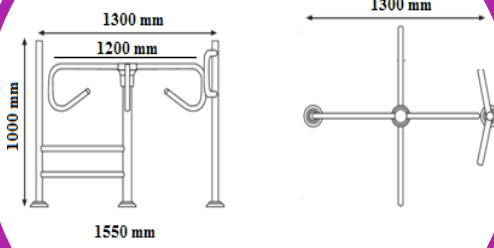

### Özellikler

- \* Nikel kaplama gövde
- \* Elle açılma
- \* Tek yön kontrol
- \* Şık tasarım
- \* 18 kg
- \* Boyut : 1300x1300x1000 mm

T MT-4 kelebek turnike, basit ve temel çözüm için tek yön kontrol sağlar. Basit çözümü ile genellikle marketlerde ve herhangi bir iç mekan giriş ve çıkışlarında kullanılır.